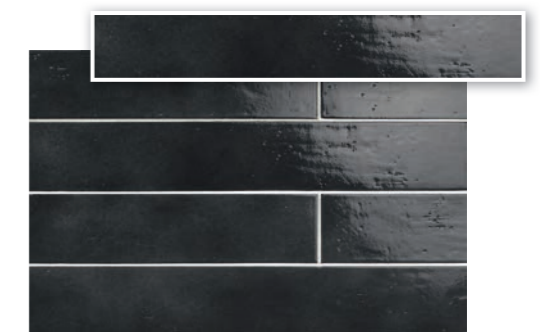

MARE NOSTRUM NÁPOLES  
7 x 45 (G 27) 3" x 17,7" m<sup>2</sup>

MARE NOSTRUM MESSINA  
7 x 45 (G 27) 3" x 17,7" m<sup>2</sup>

MARE NOSTRUM GÉNOVA  
7 x 45 (G 27) 3" x 17,7" m<sup>2</sup>

MARE NOSTRUM MÓNACO  
7 x 45 (G 27) 3" x 17,7" m<sup>2</sup>