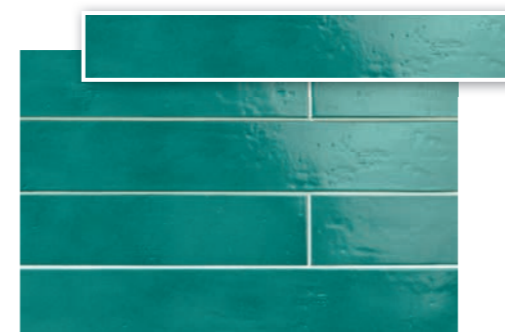

MARE NOSTRUM GÉNOVA
7 x 45 (G 27) 3" x 17,7" m²