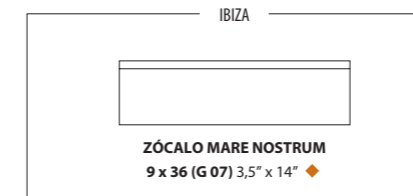

PIEZAS ESPECIALES · SPECIAL PIECES

COLORES