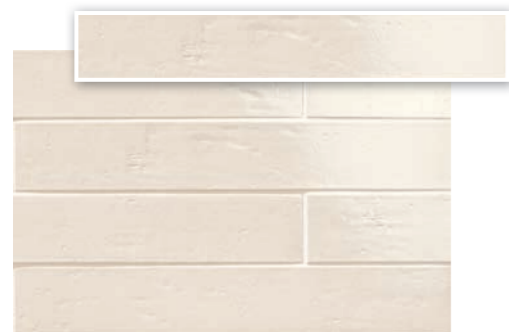

MARE NOSTRUM IBIZA
7 x 45 (G 27) 3" x 17,7" m²